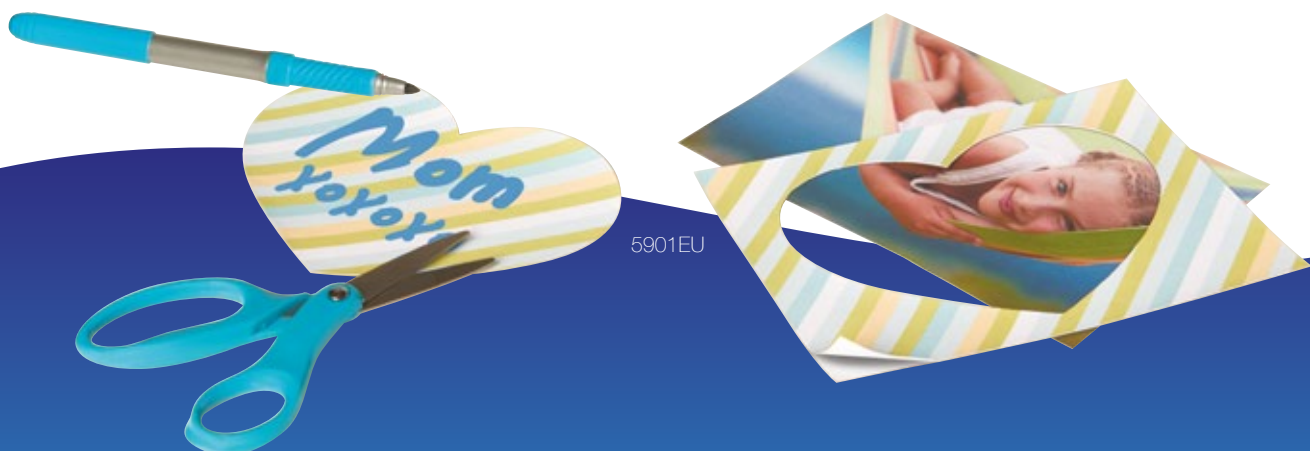

5901EU

Se pueden pintar, decorar y personalizar a voluntad. Perfectas para el almacenamiento de troqueles metálicos y proyectos de manualidades para niños. De color blanco. Se cortan fácilmente con tijeras, cutter para manualidades o punzones.